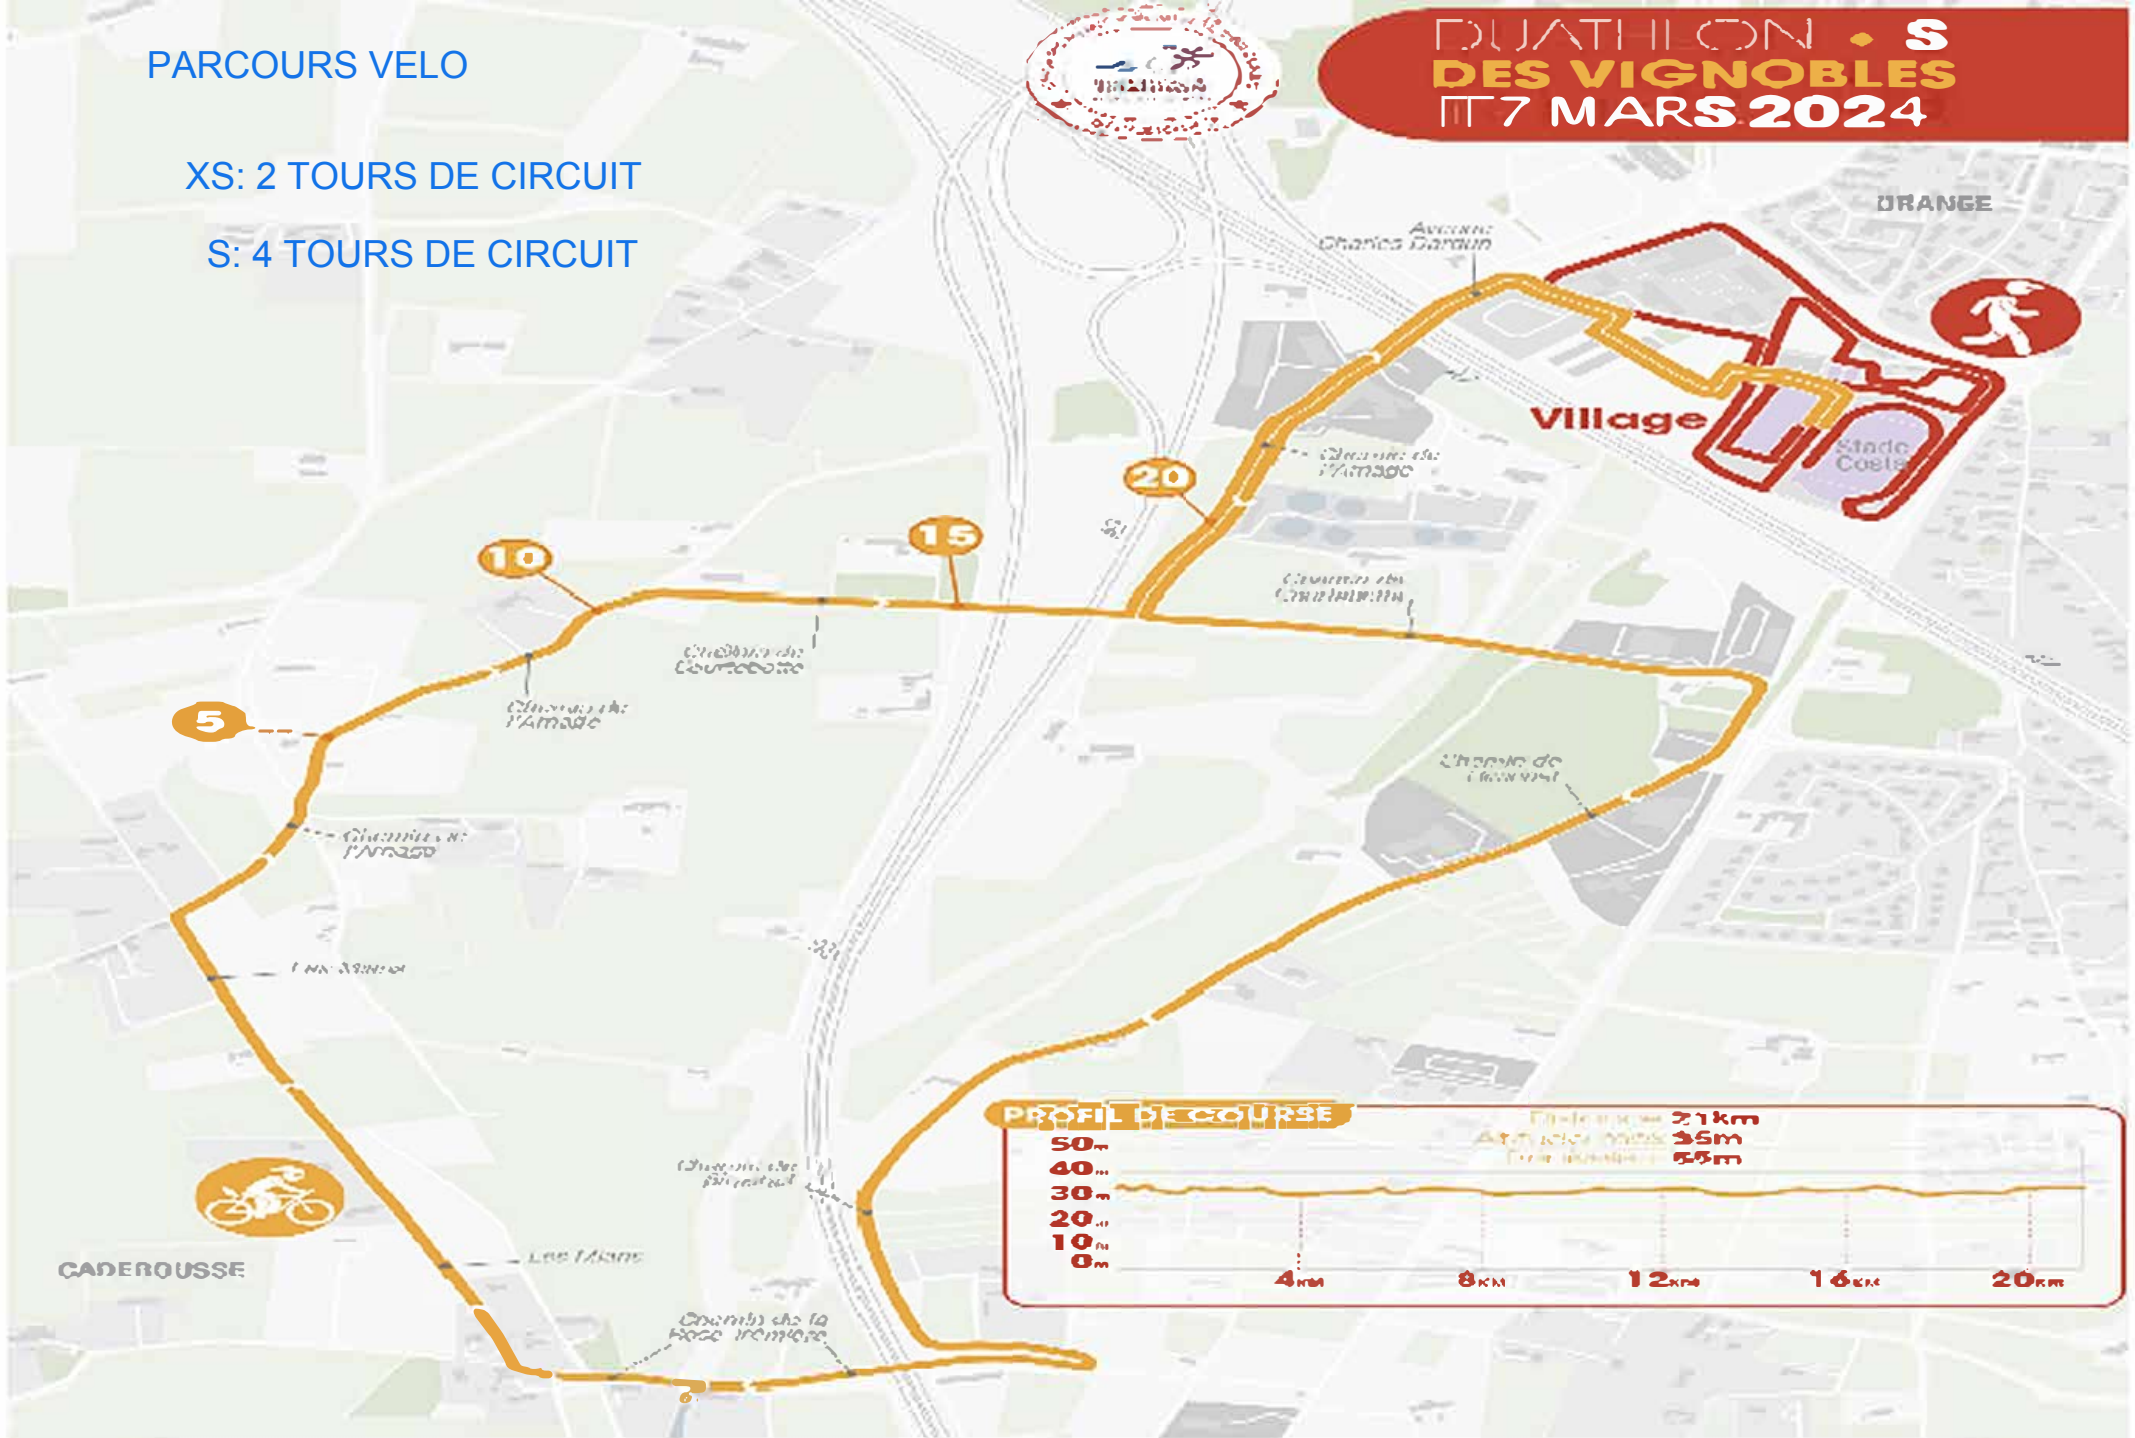

# PARCOURS VELO

XS: 2 TOURS DE CIRCUIT

S: 4 TOURS DE CIRCUIT

# QUATHLON • S DES VIGNOBLES 7 MARS 2024

### PROFIL DE COURSE

50m  
40m  
30m  
20m  
10m  
0m

4km 8km 12km 16km 20km

Elevation max 21km  
Altitude max 36m  
Dénivelé positif 55m