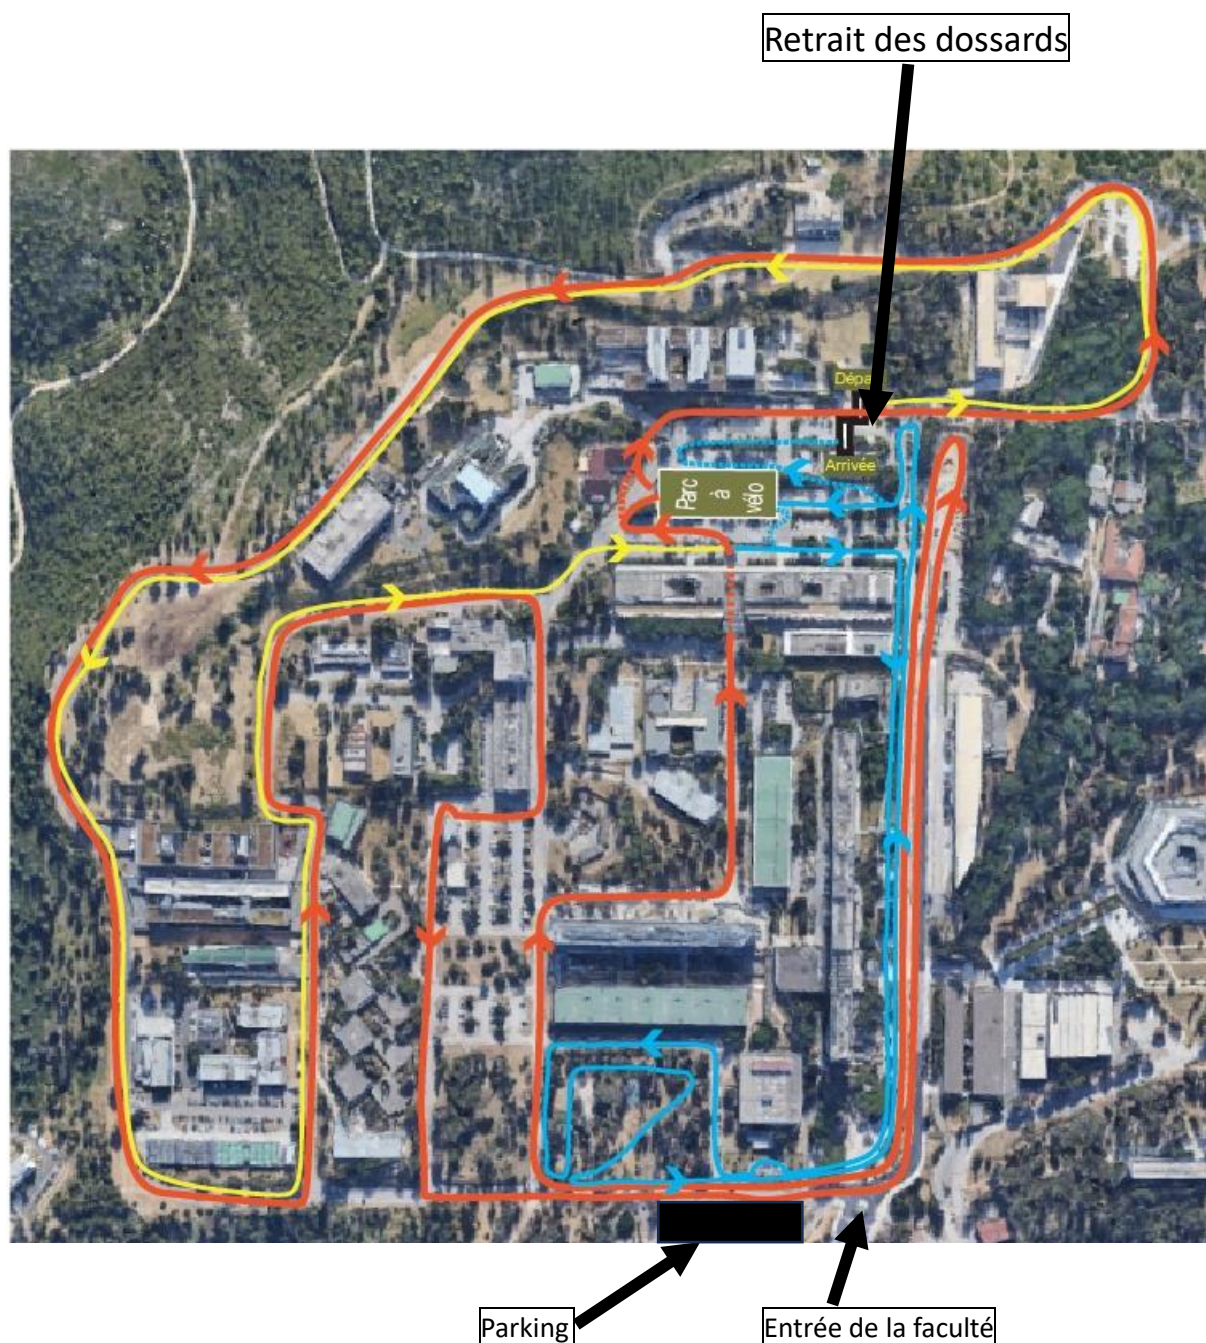

VENIR AU DUATHLON ET SE GARER

Pour venir direction faculté des sciences de Luminy (163 avenue de Luminy 13009 Marseille)

Se présenter à l'entrée de la faculté. Un bénévole vous fera entrer pour accéder au parking.

Attention : pour accéder au parking dans la faculté il est nécessaire de couper le parcours vélo donc pendant la course vélo (sur les courses S et XS) le parking sera inaccessible.

Merci de regarder le programme...prenez vos précautions ... Sinon vous allez devoir vous garer dehors (attention beaucoup de voiture dehors car parking pour les balades dans les calanques).